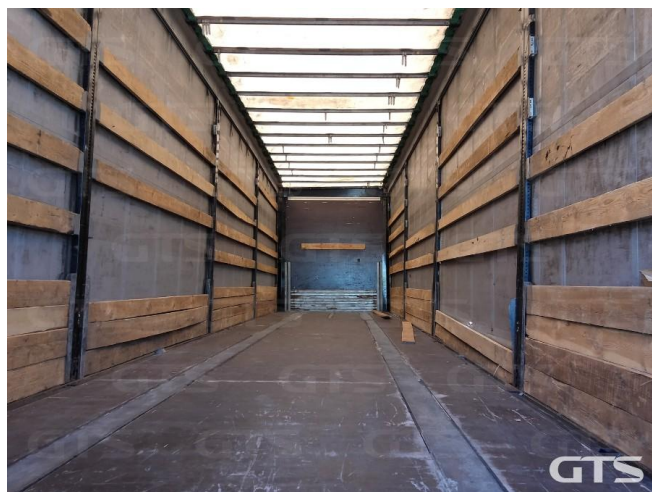

## Основные характеристики

Длина: 13.6

Склад: Нижний Новгород

Количество осей: 3

Марка осей: SAF

Тормоза: Барабанные

Задний портал: Ворота

Тип: Шторный